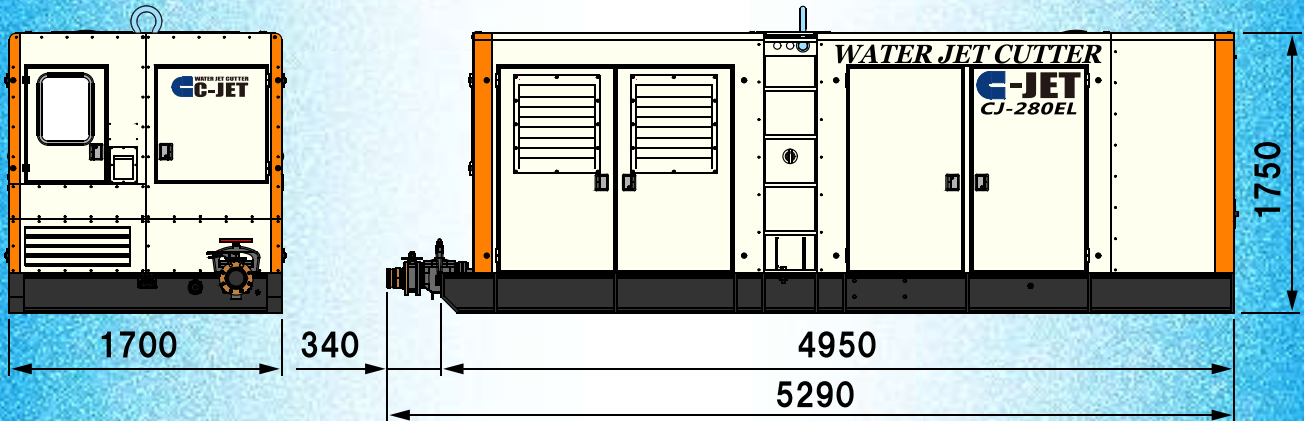

NEW

WATER JET CUTTER

C-JET

CJ-280EL

新型

ウォータージェットカッター

*Just right and
meet your needs*

未来への礎創り

 **土保産業株式会社**
TSUCHIYASU SANGYO Inc.

 **調和工業株式会社**
CHOWA KOGYO CO., LTD.

特 徴

《経済性》

- ・ 脈動を抑え、吸水能力に優れた**5連式プランジャーポンプ**
- ・ 揚程高さ**3m以下**の場合、**チャージポンプ**や**発電機が不要**
- ・ 可搬性に配慮した**小型・軽量ボディ**

《環境性》

- ・ **生分解性グリース**を採用
- ・ **静粛性**に優れた構造
- ・ **第3次排ガス対策型エンジン**搭載

仕様		単位	CJ-280EL	SPECIFICATION
本体質量	※1	kg	7500	Total Weight ※1
ポンプ	理論最大吐出量	L/min	700	Theoretical Max. Flow Rate
	最大吐出圧力	MPa	14.7	Discharge Rated Pressure
	吸入口径	—	100 A (4")	Suction Port Diameter
	吐出口径	—	40 A (1-1/2")	Pressure Port Diameter
エンジン	出力	kW	242	Engine Rated Power
	形式	—	QSL9(cummins)	Engine Type
燃料タンク容量		L	300	Fuel Tank Capacity
燃料消費量(計算値)		L/h	42.4	Theoretical Fuel Consumption